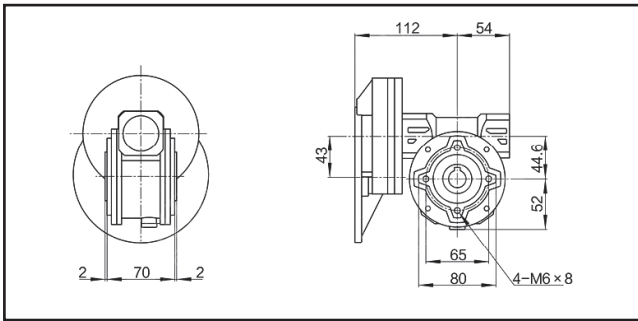

HELI-WORM DIMENSION SHEET

BVF 44 + BC 63

BVF 49 + BC 63

BW 63 + BC 63

BW 63 + BC 71

BW 75 + BC 71

BW 75 + BC 80/90

BW 86 + BC 71

BW 86 + BC 80/90

| | M | M1 | M2 | N | N1 | N2 | N3 |
|-------|----|------|----|-----|-----|-----|-----|
| BC 63 | 11 | 12.8 | 4 | 140 | 115 | 95 | 8.5 |
| BC 71 | 14 | 16.3 | 5 | 160 | 130 | 110 | 8.5 |
| BC 80 | 19 | 21.8 | 6 | 200 | 165 | 130 | 11 |
| BC 90 | 24 | 27.3 | 8 | 200 | 165 | 130 | 11 |

INPUT