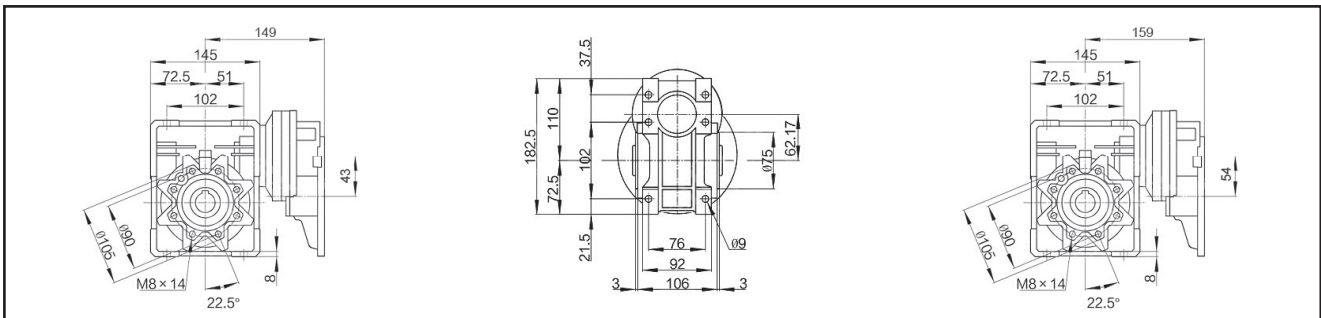

HELI-WORM DIMENSION SHEET

BVF 44 + BC 63

BVF 49 + BC 63

BW 63 + BC 63

BW 63 + BC 71

BW 75 + BC 71

BW 75 + BC 80/90

BW 86 + BC 71

BW 86 + BC 80/90

| | M | M1 | M2 | N | N1 | N2 | N3 |
|-------|----|------|----|-----|-----|-----|-----|
| BC 63 | 11 | 12.8 | 4 | 140 | 115 | 95 | 8.5 |
| BC 71 | 14 | 16.3 | 5 | 160 | 130 | 110 | 8.5 |
| BC 80 | 19 | 21.8 | 6 | 200 | 165 | 130 | 11 |
| BC 90 | 24 | 27.3 | 8 | 200 | 165 | 130 | 11 |

INPUT