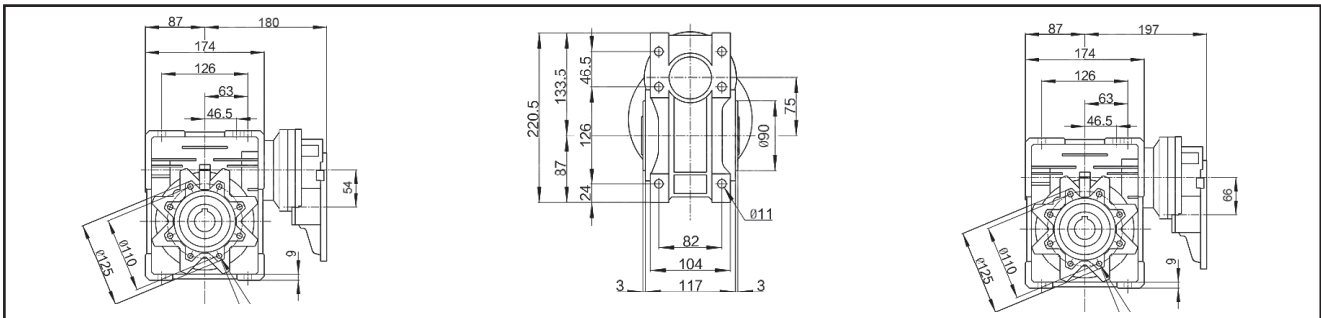

HELI-WORM DIMENSION SHEET

BVF 44 + BC 63

BVF 49 + BC 63

BW 63 + BC 63

BW 63 + BC 71

BW 75 + BC 71

BW 75 + BC 80/90

BW 86 + BC 71

BW 86 + BC 80/90

| | M | M1 | M2 | N | N1 | N2 | N3 |
|-------|----|------|----|-----|-----|-----|-----|
| BC 63 | 11 | 12.8 | 4 | 140 | 115 | 95 | 8.5 |
| BC 71 | 14 | 16.3 | 5 | 160 | 130 | 110 | 8.5 |
| BC 80 | 19 | 21.8 | 6 | 200 | 165 | 130 | 11 |
| BC 90 | 24 | 27.3 | 8 | 200 | 165 | 130 | 11 |

INPUT