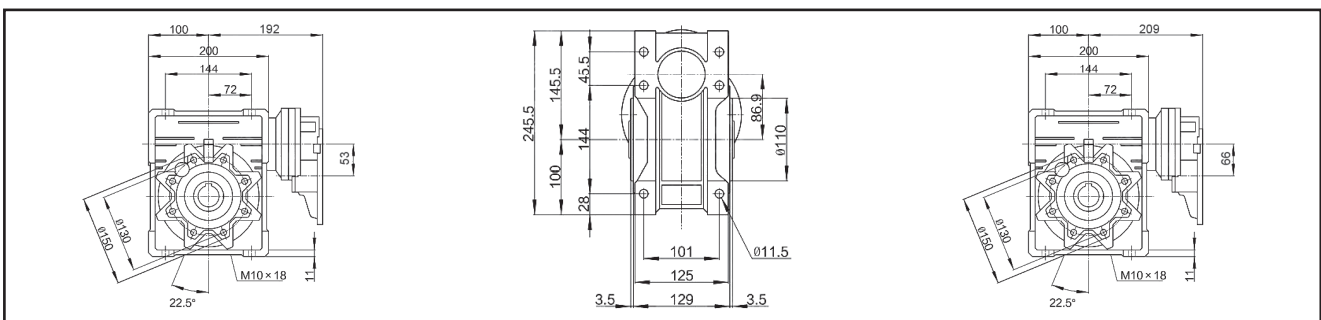

HELI-WORM DIMENSION SHEET

BVF 44 + BC 63

BVF 49 + BC 63

BW 63 + BC 63

BW 63 + BC 71

BW 75 + BC 71

BW 75 + BC 80/90

BW 86 + BC 71

BW 86 + BC 80/90

| | M | M1 | M2 | N | N1 | N2 | N3 |
|-------|----|------|----|-----|-----|-----|-----|
| BC 63 | 11 | 12.8 | 4 | 140 | 115 | 95 | 8.5 |
| BC 71 | 14 | 16.3 | 5 | 160 | 130 | 110 | 8.5 |
| BC 80 | 19 | 21.8 | 6 | 200 | 165 | 130 | 11 |
| BC 90 | 24 | 27.3 | 8 | 200 | 165 | 130 | 11 |

INPUT