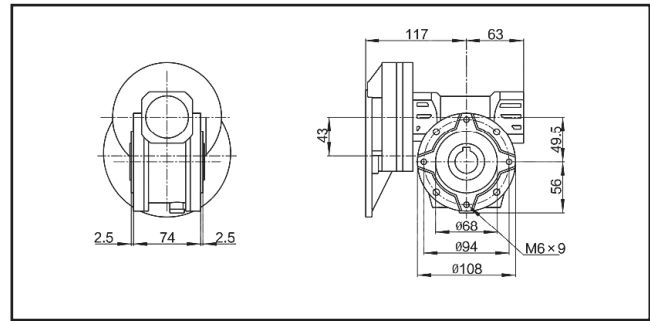

HELI-WORM DIMENSION SHEET

BVF 44 + BC 63

BVF 49 + BC 63

BW 63 + BC 63

BW 63 + BC 71

BW 75 + BC 71

BW 75 + BC 80/90

BW 86 + BC 71

BW 86 + BC 80/90

| | M | M1 | M2 | N | N1 | N2 | N3 |
|-------|----|------|----|-----|-----|-----|-----|
| BC 63 | 11 | 12.8 | 4 | 140 | 115 | 95 | 8.5 |
| BC 71 | 14 | 16.3 | 5 | 160 | 130 | 110 | 8.5 |
| BC 80 | 19 | 21.8 | 6 | 200 | 165 | 130 | 11 |
| BC 90 | 24 | 27.3 | 8 | 200 | 165 | 130 | 11 |

INPUT